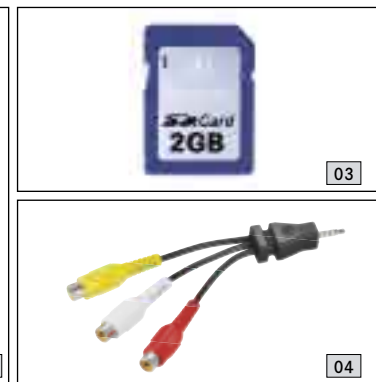

01 Мультимедийная система COMAND Online с DVD-чейнджером на 6 дисков

Мощная мультимедийная система с DVD-чейнджером на 6 дисков, навигацией на жестком диске, а также выходом в Интернет и цветным 7-дюймовым дисплеем высокого разрешения.

- Навигация с двух- или трехмерными картами, система контроля ограничений скорости и автоматическая система реагирования на дорожные заторы (TMC Pro).
- Просмотр Интернет-сайтов (не во время движения).
- Встроенный жесткий диск с объемом памяти на 10 Гб для различных аудиофайлов (MP3, WMA, AAC), интерфейс USB, отображение текущего исполнителя / композиции, а также гнездо AUX-IN (в подлокотнике), интерфейс Bluetooth® с функцией громкой связи, аудиокабель для передачи музыкальных файлов, разъем для карт памяти SD, DVD-плеер.
- Система голосового управления LINGUATRONIC предназначена для управления аудиосистемой, телефоном и навигационной системой.

Телефонный модуль «Мерседес-Бенц» Bluetooth (SAP) с модулем UMTS и прямым подключением к антенне автомобиля обеспечивает быстрый и безопасный выход в Интернет через систему COMAND Online (см. стр. 16 / 17).

02 DVD-диск с картами Европы для системы COMAND Online

Знаете ли Вы, что мы ежегодно актуализируем 20 % карт на навигационных CD и DVD-дисках? При этом обновляется не только сеть автодорог и подъезды к автострадам, но и изменения в правилах дорожного движения, добавляются новые особые цели, например, АЗС или рестораны, а также карты других стран, например, Восточной Европы. Экономьте время и берегите нервы – обращайтесь за актуальным навигационным DVD-диском к Вашему дилеру «Мерседес-Бенц».

03 Карта памяти SD