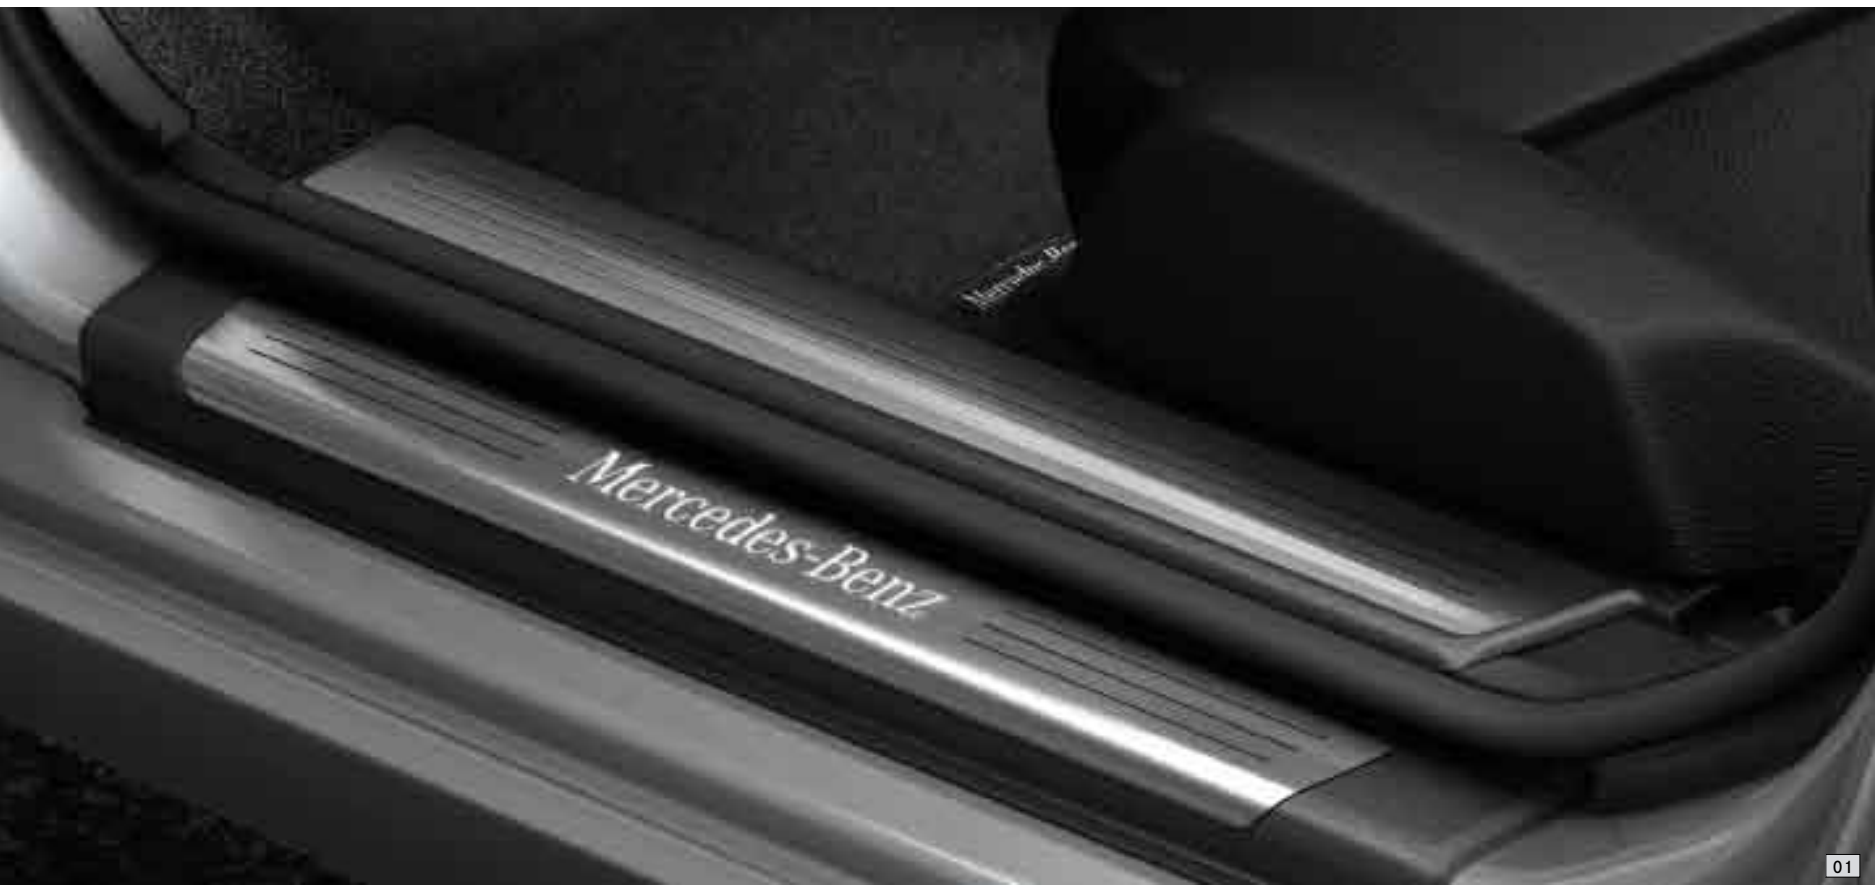

01 Накладки на пороги с подсветкой

Надпись «Mercedes-Benz» в элегантной планке из нержавеющей стали. Белая подсветка включается при каждом открывании двери.