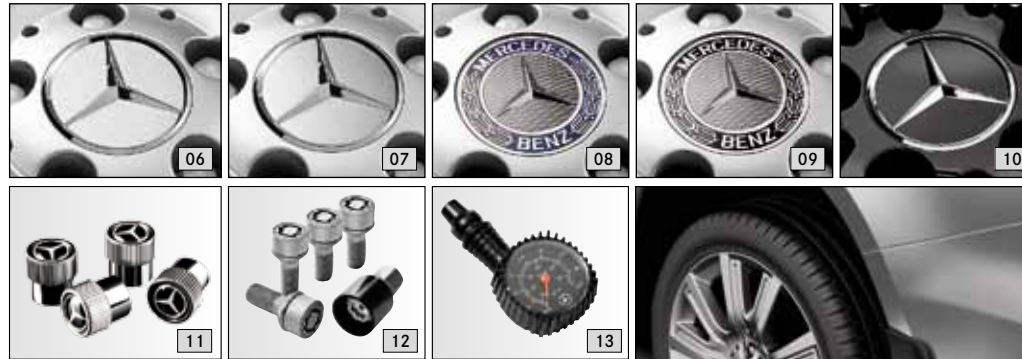

Колпачки ступиц колес

Защищают ступицу от грязи.

Доступны в следующих версиях:

1. 06 С хромированным логотипом,
   стерлинговое серебро

1. 07 С хромированным логотипом,
   серебристый титан

1. 08 Дизайн Classic Roadster, синие

1. 09 Дизайн Classic Roadster, черные

1. 10 С хромированным логотипом, черные

11 Декоративные колпачки ниппелей, черные

Новый органичный дизайн.

12 Секретки

Защищают легкосплавные колесные диски от кражи: комплект содержит 4 болта и индивидуальный ключ.

13 Манометр

Позволяет быстро проверить давление воздуха в шинах, даже во время движения: оптимальное давление в шинах сокращает расход топлива и уменьшает износ шин.

Подходит для всех типов ниппелей (в том числе и для велосипедных шин).

В комплекте с кожаной сумочкой.

14 Брызговики

Защищают дно и боковые поверхности автомобиля от ударов камешками и загрязнений.

Комплект из 2 штук: для переднего или заднего моста. Цвет: черный.

15 Декоративные колпачки ниппелей

Защищают ниппели колес от грязи. Комплект из 4 штук.